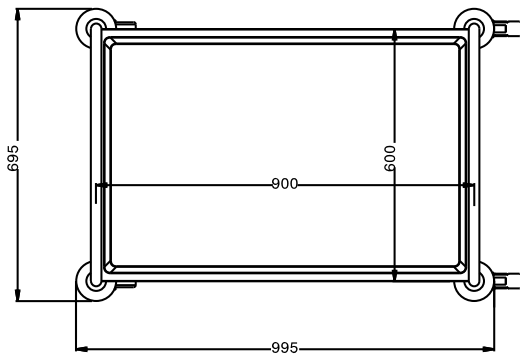

Omschrijving

Punt nr _____

RVS serveerwagen (304 AISI) met rond frame van 25 mm. doorsnede en geïntegreerde handvaten.

De plateau's zijn aan het frame gelast en hebben afgeronde opstaande randen.

Verrijdbaar d.m.v. 2 bokwielen en 2 zwenkwielen met rem.

Maximale belasting :100 kg bij gelijkmatige verdeling.

Blad afmetingen 900x600 mm

Tussenafstand van de bladen 555 mm

Maximale belading 100 kg

Belangrijkste Gegevens

- Frame van 25 mm buizen, volledig gelast.
- Laad capaciteit van 100 kg bij gelijkmatige verdeling.
- Naadloze geluidsabsorberende schappen met dubbelgevouwen randen gelast het kader.
- Afmeting planken 900x600 mm.
- De sterke ergonomische handgreep is onderdeel van het dragende frame.
- Vier zwenkwielen Ø125 mm, waarvan 2 met rem, voorzien van kunststof bumpers.

Constructie

- Volledig vervaardigd uit roestvrijstaal AISI 304.

Gekeurd: _____

Front aanzicht

Zij aanzicht

Boven aanzicht

Algemene Gegevens:

Afmetingen, extern, breedte:	
361204 (STR902WH)	995 mm
Afmetingen, extern, diepte:	695 mm
Afmetingen, extern, hoogte:	916 mm
Wiel materiaal:	Zink
Wiel diameter:	Ø 125
Gewicht, netto:	27 kg