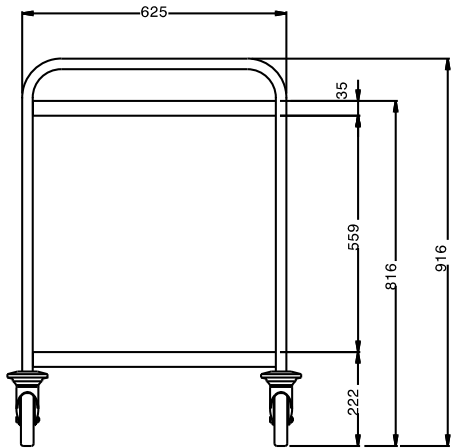

Omschrijving

Punt nr _____

RVS serveerwagen (304 AISI) met rond frame van 25 mm. doorsnede en geïntegreerde handvaten.

De plateau's zijn aan het frame gelast en hebben afgeronde opstaande randen.

Verrijdbaar d.m.v. 2 bokwielen en 2 zwenkwielen met rem.

Maximale belasting :100 kg bij gelijkmatige verdeling.

Blad afmetingen 900x600 mm

Tussenafstand van de bladen 555 mm

Maximale belading 100 kg

Belangrijkste Gegevens

- Frame van 25 mm buizen, volledig gelast.
- Laad capaciteit van 100 kg bij gelijkmatige verdeling.
- Naadloze geluidsabsorberende schappen met dubbelgevouwen randen gelast het kader.
- Afmeting planken 900x600 mm.
- De sterke ergonomische handgreep is onderdeel van het dragende frame.
- Vier zwenkwielen Ø125 mm, waarvan 2 met rem, voorzien van kunststof bumpers.

Constructie

- Volledig vervaardigd uit roestvrijstaal AISI 304.

Gekeurd: _____

Front aanzicht

Zij aanzicht

Boven aanzicht

Algemene Gegevens:

Afmetingen, extern, breedte:	
361204 (STR902WH)	995 mm
Afmetingen, extern, diepte:	695 mm
Afmetingen, extern, hoogte:	916 mm
Wiel materiaal:	Zink
Wiel diameter:	Ø 125
Gewicht, netto:	27 kg