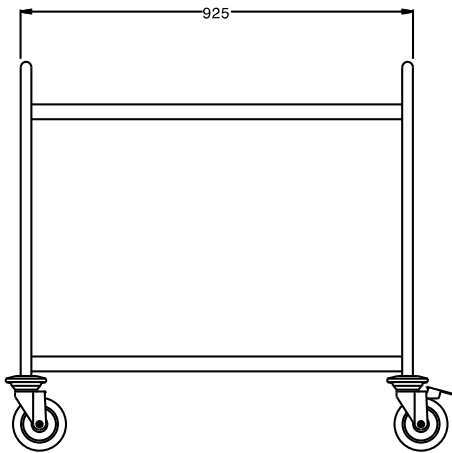

Omschrijving

Punt nr _____

RVS serveerwagen (304 AISI) met rond frame van 25 mm. doorsnede en geïntegreerde handvaten.

De plateau's zijn aan het frame gelast en hebben afgeronde opstaande randen.

Verrijdbaar d.m.v. 2 bokwielen en 2 zwenkwielen met rem.

Maximale belasting :100 kg bij gelijkmatige verdeling.

Blad afmetingen 900x600 mm

Tussenafstand van de bladen 555 mm

Maximale belading 100 kg

Belangrijkste Gegevens

- Frame van 25 mm buizen, volledig gelast.
- Laad capaciteit van 100 kg bij gelijkmatige verdeling.
- Naadloze geluidsabsorberende schappen met dubbelgevouwen randen gelast het kader.
- Afmeting planken 900x600 mm.
- De sterke ergonomische handgreep is onderdeel van het dragende frame.
- Vier zwenkwielen Ø125 mm, waarvan 2 met rem, voorzien van kunststof bumpers.

Constructie

- Volledig vervaardigd uit roestvrijstaal AISI 304.

Gekeurd: _____

Front aanzicht

Zij aanzicht

Boven aanzicht

Algemene Gegevens:

Afmetingen, extern, breedte:	
361204 (STR902WH)	995 mm
Afmetingen, extern, diepte:	695 mm
Afmetingen, extern, hoogte:	916 mm
Wiel materiaal:	Zink
Wiel diameter:	Ø 125
Gewicht, netto:	27 kg